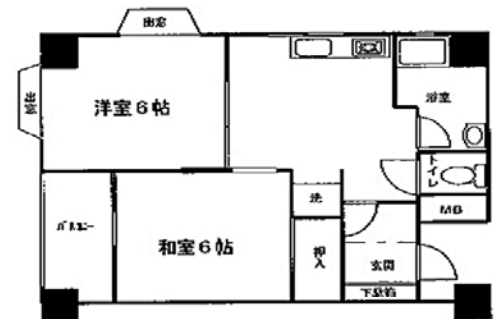

204号室
 賃料120,000円
 2DK 12.59坪
 管理費10,000円

604号室
 賃料122,000円
 2DK 12.59坪
 管理費10,000円

702号室
 賃料123,000円
 2DK 13.17坪
 管理費10,000円

205号室
 賃料125,000円
 2LDK 14.78坪
 管理費10,000円

606号室
 賃料123,000円
 2DK 13.15坪
 管理費10,000円

703号室
 賃料125,000円
 2DK 13.17坪
 管理費10,000円