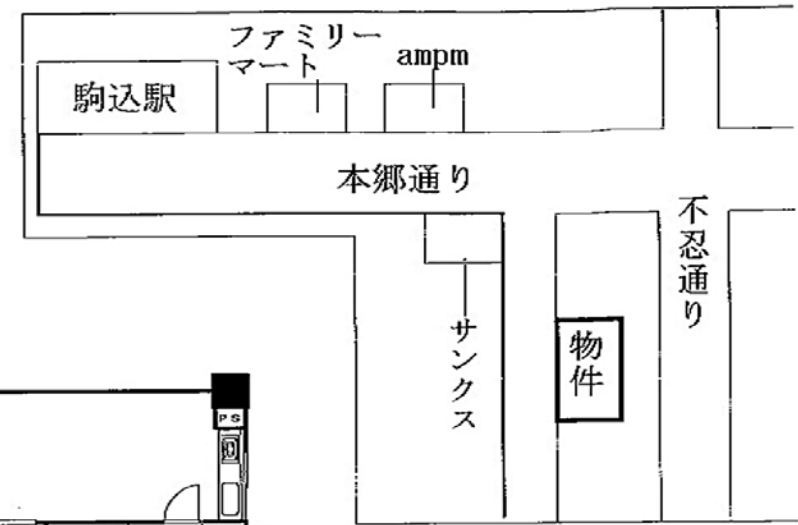

六義園杉ハイム

案内図

☆即日入居

☆都立六義園のすぐ近く

物件概要

所在地／東京都文京区本駒込6-13-10
 構造／鉄筋コンクリート造り
 地下1階、地上8階建
 交通／JR線「駒込駅」徒歩6分
 地下鉄南北線「駒込駅」徒歩6分
 必要書類／本人保証人 印鑑証明、住民票
 法 人 登記簿謄本

設備

トランクルーム有(無料)
 駐車場／1ヶ月35000円
 契約期間／2年(更新可)
 更新料／新賃料の1ヶ月分
 敷金2ヶ月!礼金なし!