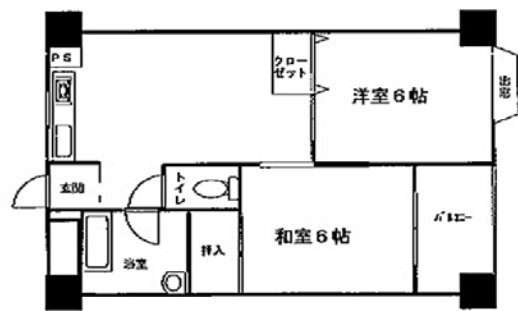

204号室
 賃料120,000円
 2DK 12.59坪
 管理費10,000円

604号室
 賃料122,000円
 2DK 12.59坪
 管理費10,000円

702号室
 賃料123,000円
 2DK 13.17坪
 管理費10,000円

205号室
 賃料125,000円
 2LDK 14.78坪
 管理費10,000円

606号室
 賃料123,000円
 2DK 13.15坪
 管理費10,000円

703号室
 賃料125,000円
 2DK 13.17坪
 管理費10,000円