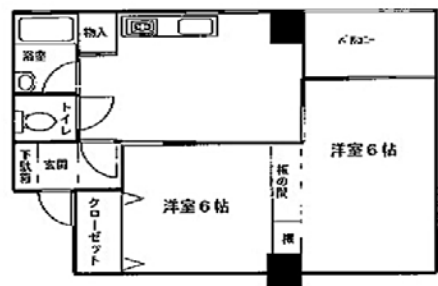

六義園杉ハイム

案内図

☆即日入居

☆都立六義園のすぐ近く

物件概要

所在地／東京都文京区本駒込6-13-10
 構造／鉄筋コンクリート造り
 地下1階、地上8階建
 交通／JR線「駒込駅」徒歩6分
 地下鉄南北線「駒込駅」徒歩6分
 必要書類／本人保証人 印鑑証明、住民票
 法 人 登記簿謄本

設備

トランクルーム有(無料)
 駐車場／1ヶ月35000円
 契約期間／2年(更新可)
 更新料／新賃料の1ヶ月分
 敷金2ヶ月!礼金なし!

204号室
 賃料120,000円
 2DK 12.59坪
 管理費10,000円

604号室
 賃料122,000円
 2DK 12.59坪
 管理費10,000円

702号室
 賃料123,000円
 2DK 13.17坪
 管理費10,000円

205号室
 賃料125,000円
 2LDK 14.78坪
 管理費10,000円

606号室
 賃料123,000円
 2DK 13.15坪
 管理費10,000円