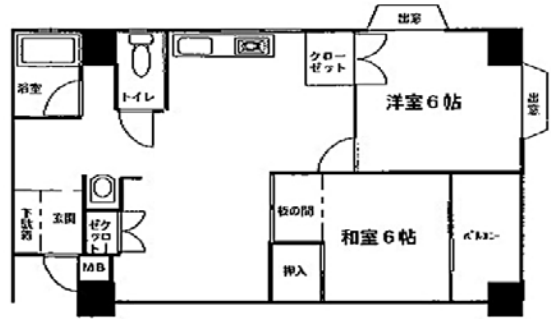

六義園杉ハイム

案内図

☆即日入居

☆都立六義園のすぐ近く

物件概要

所在地／東京都文京区本駒込6-13-10
 構造／鉄筋コンクリート造り
 地下1階、地上8階建
 交通／JR線「駒込駅」徒歩6分
 地下鉄南北線「駒込駅」徒歩6分
 必要書類／本人保証人 印鑑証明、住民票
 法 人 登記簿謄本

設備

トランクルーム有(無料)
 駐車場／1ヶ月35000円
 契約期間／2年(更新可)
 更新料／新賃料の1ヶ月分
 敷金2ヶ月!礼金なし!

204号室
 賃料120,000円
 2DK 12.59坪
 管理費10,000円

604号室
 賃料122,000円
 2DK 12.59坪
 管理費10,000円

702号室
 賃料123,000円
 2DK 13.17坪
 管理費10,000円

205号室
 賃料125,000円
 2LDK 14.78坪
 管理費10,000円

606号室
 賃料123,000円
 2DK 13.15坪
 管理費10,000円