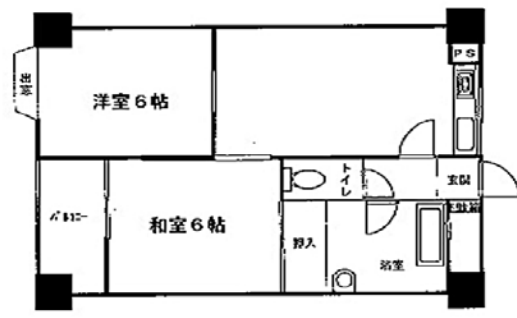

六義園杉ハイム

案内図

☆即日入居

☆都立六義園のすぐ近く

物件概要

所在地／東京都文京区本駒込6-13-10
 構造／鉄筋コンクリート造り
 地下1階、地上8階建
 交通／JR線「駒込駅」徒歩6分
 地下鉄南北線「駒込駅」徒歩6分
 必要書類／本人保証人 印鑑証明、住民票
 法 人 登記簿謄本

設備

トランクルーム有(無料)
 駐車場／1ヶ月35000円
 契約期間／2年(更新可)
 更新料／新賃料の1ヶ月分
 敷金2ヶ月!礼金なし!

204号室
 賃料120,000円
 2DK 12.59坪
 管理費10,000円

604号室
 賃料122,000円
 2DK 12.59坪
 管理費10,000円

702号室
 賃料123,000円
 2DK 13.17坪
 管理費10,000円

205号室
 賃料125,000円
 2LDK 14.78坪
 管理費10,000円

606号室
 賃料123,000円
 2DK 13.15坪
 管理費10,000円